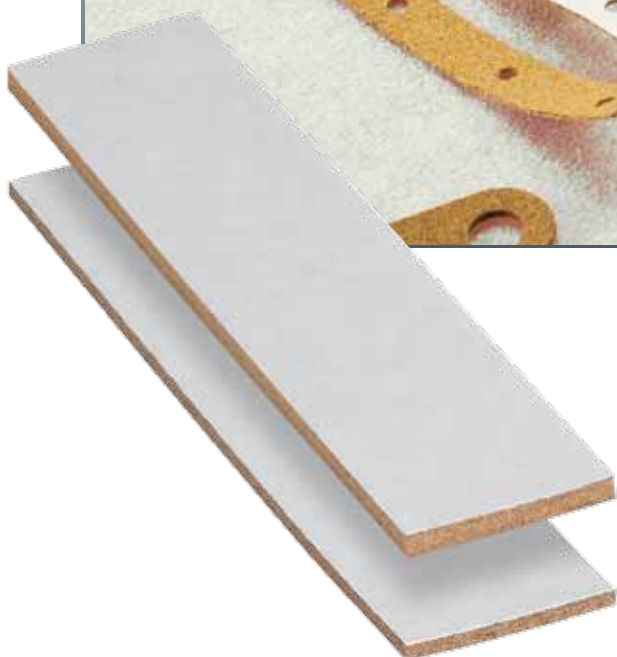

## SUGHERO AUTOADESIVO

### PRONOUVOSK-KORK

PRONOUVOPND  
versione dura

PRONOUVOPNM  
versione morbida

I prodotti in sughero autoadesivi su un lato per l'isolamento dai rumori trasmessi per via solida sono disponibili in versione dura e in versione morbida. Oltre alle esecuzioni standard, produciamo anche elementi tagliati in base alle esigenze del cliente.

## Proprietà e applicazioni

Il sughero Pronouvo PND e PNM è estremamente versatile e può essere utilizzato, per esempio, come:

- Strato intermedio elastico nelle costruzioni metalliche
- Appoggio fonoisolante nella disposizione di cucine
- Strato intermedio fonoisolante tra la soletta in calcestruzzo e le canaline per i cavi
- Strato di separazione tra il telaio e le pareti metalliche nella costruzione di vagoni
- ecc.